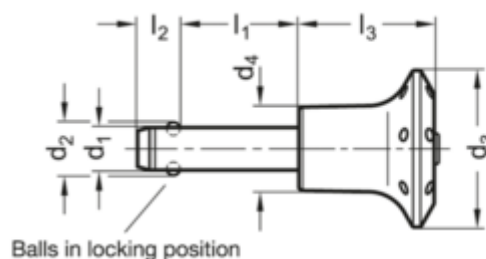

Varenummer: 201090681
 Beskrivelse: E+G
 Kuglepallås GN 113.6-12-40

Mål

Application example

d1 0.04/-0.08	= 12	Vægt i (g) = 113
d2	= 14.5	
d3	= 42	
d4	= 25	
l1 +0.6	= 40	
l2 ±1	= 10.6	
l3 -0.2	= 39	
Spændkraft (N)	= 144	